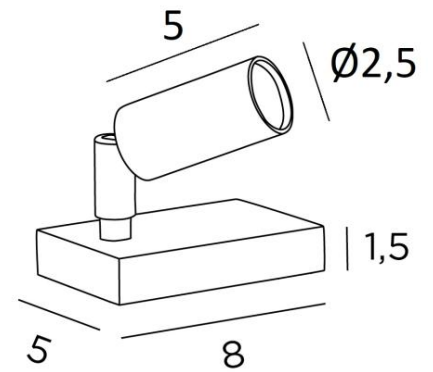

## TEOS PL

TEOS PL en bronze léger. Finition du métal : code 28

**TEOS PL** est un spot LED à poser au design ultra minimaliste

L'ampoule LED intégrée dans le petit spot apporte la discrétion sur un meuble ou une console. Idéal pour créer des ambiances dans votre intérieur. Ce spot permet d'éclairer tout objet, sculpture, tableau ou photographie

### DIMENSIONS HORS-TOUT

H6cm → 10,5cm

### DONNÉES TECHNIQUES

Spot à poser avec Power LED intégrée :

consommation 1W luminosité 185lm température de couleur 2700°K angle du faisceau 30°

Convertisseur à la fiche : 24V/100-250V 12W 500mA

Luminaire non dimmable

Dimensions du spot : Ø2,5cm L5cm

Ce spot est monté sur une rotule orientable sur 360°

Un cordon électrique : interrupteur à 25cm du socle ensuite fiche à 150cm