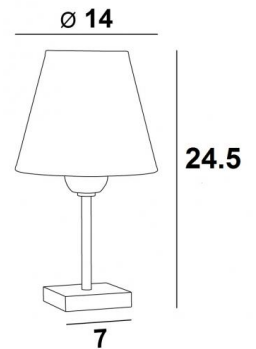

SETHI

SETHI en chrome satiné avec abat-jour en Coton calcaire (tissu de catégorie 1)

SETHI est une mini lampe à poser avec un abat-jour rond conique  
Cette lampe est prévue pour être placée sur des tables de restaurant ou tout simplement à poser sur une étagère  
Ce luminaire est fabriqué en laiton massif  
Pour confectionner l'abat-jour qui tamisera la lumière de l'ampoule tout en créant une belle ambiance chaleureuse, nous vous proposons un grand choix de coloris, de tissus et de matières

#### DIMENSIONS HORS-TOUT

H24,5cm Ø14cm

#### BASE

Socle carré en laiton massif : 7 x 1,5cm

#### ABAT-JOUR : DIMENSIONS & CODE

Ø8 - 14 - 12cm

Code: 2180 + code tissu

Nous proposons plus de 150 matériaux/couleurs pour les abat-jour.

LIGHTING COLLECTION