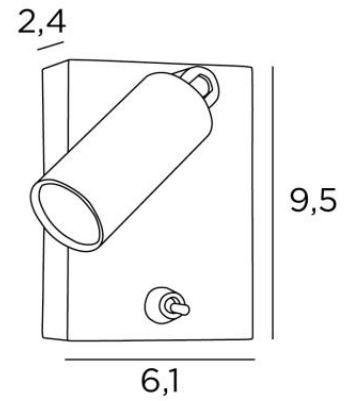

MINOS

MINOS en bronze léger. Finition du métal : code 28

Incontournable dans la chambre à coucher, la liseuse à placer près du lit permet de lire sans gêner son conjoint

MINOS est une liseuse minimaliste avec spot orientable

Efficace, grâce à l'ampoule LED intégrée dans le spot, elle diffuse une lumière chaude et concentrée

DIMENSIONS HORS-TOUT

H9,5cm L6,1cm |→10cm

BASE

6,1 x 9,5 x 2,4cm

DONNÉES TECHNIQUES

Power LED intégrée dans le spot :

consommation 1W luminosité 119lm température de couleur 2700°K faisceau 30°

Convertisseur : 14-230V 50-60Hz 350mA

Applicque non dimmable

Le spot est monté sur une rotule orientable

Dimensions du spot : L5cm Ø2,5cm