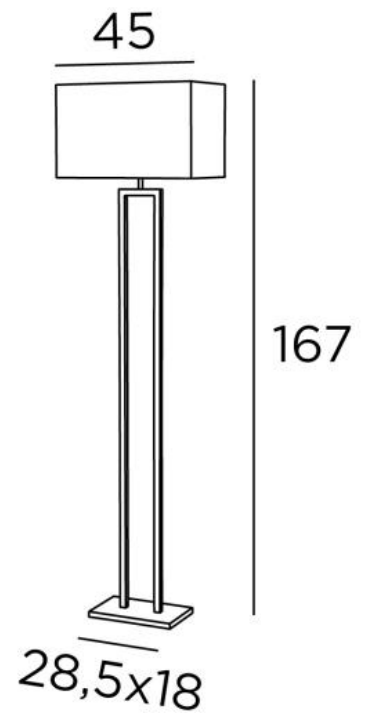

MERTY FLOOR

MERTY FLOOR en bronze griffé avec abat-jour en Parma Merisier (tissu de catégorie 4). Ambiance J. Michiels - Bruxelles - Belgique

MERTY FLOOR est un élégant lampadaire avec un bel abat-jour rectangulaire

En soirée, vous apprécierez le côté chaleureux de son abat-jour qui vous apportera sérénité et douceur

Assorti à ce luminaire il est prévu une lampe à poser, voir **MERTY**

DIMENSIONS HORS-TOUT

H167cm L45 x 25cm

BASE

28,5 x 18 x 2,5cm

DONNÉES TECHNIQUES

Une douille E27 avec bague

Un cordon électrique : interrupteur au pied à 25cm du socle ensuite fiche à 150cm (standard)

Un variateur au pied sur le cordon électrique (supplément)

FINITIONS DES MÉTAUX DISPONIBLES ET CODES

28 - Bronze léger - 3472 028

29 - Bronze griffé - 3472 029

33 - Nickel satiné - 3472 033

ABAT-JOUR : DIMENSIONS & CODE

45x25 - 45x25 - 28cm

Code: 3472 + code tissu

Nous proposons plus de 180 tissus, matières et couleurs pour les abat-jour