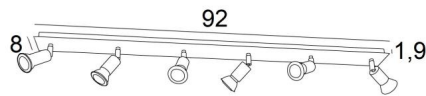

## MERCURE 6

MERCURE 6 en bronze griffé. Finition du métal : code 29

**MERCURE 6** est un plafonnier rectangulaire avec de six spots. Ce plafonnier est facile à installer. Il est incontournable pour ajouter plus de luminosité à votre intérieur. Le succès de cette gamme est prodigieux et ne se dément toujours pas

**MERCURE** est un spot minimaliste qui entoure au plus près la partie inférieure de l'ampoule. Ce spot est proposé dans une jolie gamme de dix modèles avec de un à six spots répartis sur des bases rondes, carrées ou rectangulaire. La base est embellie par une plaque débordante, robuste et très décorative

### DIMENSIONS HORS-TOUT

L92 x 8cm H7,5→13cm

### BASE

Plaque : 92 x 8cm Boîtier : 90 x 6 x 1,9cm