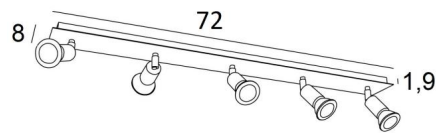

## MERCURE 5

MERCURE 5 en blanc structuré. Finition du métal : code 01

**MERCURE 5** est un plafonnier rectangulaire avec cinq spots. Ce plafonnier est facile à installer. Il est incontournable pour ajouter plus de luminosité à votre intérieur. Le succès de cette gamme est prodigieux et ne se dément toujours pas

**MERCURE** est un spot minimaliste qui entoure au plus près la partie inférieure de l'ampoule. Ce spot est proposé dans une belle gamme de dix modèles avec de un à six spots répartis sur des bases rondes, carrées ou rectangulaires. La base est embellie par une plaque débordante, robuste et très décorative

### DIMENSIONS HORS-TOUT

L72 x 8cm H7,5→13cm

### BASE

Plaque : 72 x 8cm Boîtier : 70 x 6 x 1,9cm