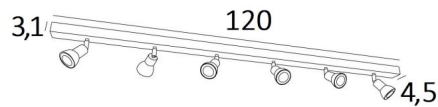

## CALLISTO 6

CALLISTO 6 en blanc structuré. Finition du métal : code 01

**CALLISTO 6** est un plafonnier de six spots répartis sur une longue base rectangulaire

Ce plafonnier est sobre, facile à installer et incontournable pour ajouter plus de luminosité à votre intérieur. Pour augmenter son efficacité, il existe sur le marché des ampoules GU10 de très grande puissance et dimmables

L'originalité du spot **CALLISTO** est son design sobre et très actuel, qui enveloppe au plus près et entièrement la douille et l'ampoule GU10. Monté sur une rotule, il est mobile dans toutes les directions. Ce spot est proposé dans une jolie gamme de sept modèles avec de un à six spots répartis sur des bases ronde, carrée ou rectangulaires

### DIMENSIONS HORS-TOUT

L120 x 4,5cm H8,5→13,5cm

### BASE

120 x 4,5 x 3,1cm