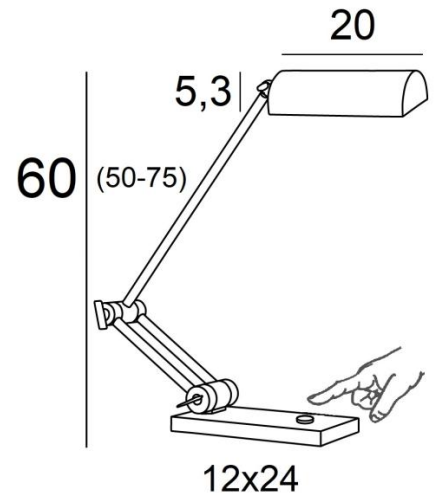

PANDORA

PANDORA en bronze griffé. Finition du métal : code 29

PANDORA est une imposante lampe de bureau articulée avec coupole orientable. La hauteur convient parfaitement à un écran d'ordinateur
Elle est entièrement fabriquée en laiton massif, ce qui lui confère de la robustesse et une belle présence
Elle est équipée d'une puissante ampoule LED dimmable, livrée avec le luminaire
Elle est commandée et variable par simple toucher via le bouton qui est placé sur le socle

DIMENSIONS HORS-TOUT

H50 → 75cm

BASE

Socle en laiton massif : 12 x 24 x 2cm

DONNÉES TECHNIQUES

Une douille E27 métallique

Lampe de bureau livrée avec une ampoule LED :

consommation 8W luminosité 900lm température de couleur 2700°K

Ampoule dimmable

Sur le socle, un bouton sensible au toucher (touch dimming) pour *mar*che, *arr*êt et *var*iation

Variateur sur le câble : 100V-240V 4-100W

Le coupole est orientable sur 360°

Dimensions de la coupole : L20cm Ø8,5cm H5,3cm