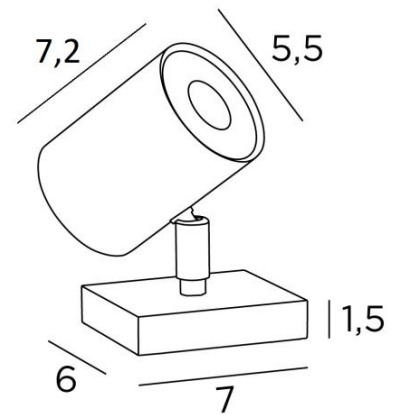

MAGELLAN PL

MAGELLAN PL en bronze léger. Finition du métal : code 28

Eclairer un objet ou un tableau est très facile avec ce spot à poser. **MAGELLAN PL** est un luminaire avec spot entièrement mobile qui convient parfaitement pour éclairer un objet ou un tableau

MAGELLAN PL est équipé d'une ampoule intégrée complètement dans le spot ce qui lui assure efficacité et discrétion

Allumage simple sur le cordon et sans transformateur (douille GU10 - 230V - ampoule LED)

DIMENSIONS HORS-TOUT

H10,5cm→11,5cm

BASE

Base en laiton massif : 6 x 7 x 1,5cm

DONNÉES TECHNIQUES

Une douille GU10

Spot de table monté sur une rotule orientable sur 360°

Dimensions du spot : Ø5,5cm L7,2cm

Pas de convertisseur, ce spot fonctionne directement sur le 230V

Un cordon électrique : interrupteur à 25cm du socle ensuite fiche à 150cm

Utilisation obligatoire d'une ampoule LED (sécurité)

FINITIONS DES MÉTAUX DISPONIBLES ET CODES