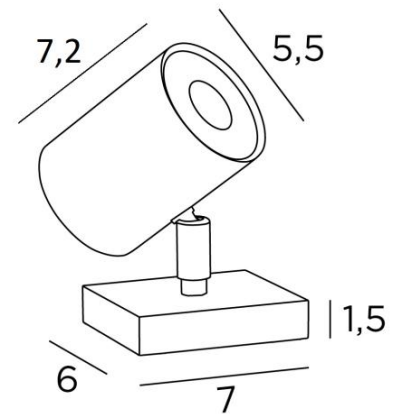

MAGELLAN PL

MAGELLAN PL en bronze léger. Finition du métal : code 28

Eclairer un objet ou un tableau est très facile avec ce spot à poser. **MAGELLAN PL** est un luminaire avec spot entièrement mobile qui convient parfaitement pour éclairer un objet ou un tableau

MAGELLAN PL est équipé d'une ampoule intégrée complètement dans le spot ce qui lui assure efficacité et discrétion

Allumage simple sur le cordon et sans transformateur (douille GU10 - 230V - ampoule LED)

DIMENSIONS HORS-TOUT

H10,5cm→11,5cm

BASE

Base en laiton massif : 6 x 7 x 1,5cm

DONNÉES TECHNIQUES

Une douille GU10

Spot de table monté sur une rotule orientable sur 360°

Dimensions du spot : Ø5,5cm L7,2cm

Pas de convertisseur, ce spot fonctionne directement sur le 230V

Un cordon électrique : interrupteur à 25cm du socle ensuite fiche à 150cm

Utilisation obligatoire d'une ampoule LED (sécurité)

FINITIONS DES MÉTAUX DISPONIBLES ET CODES