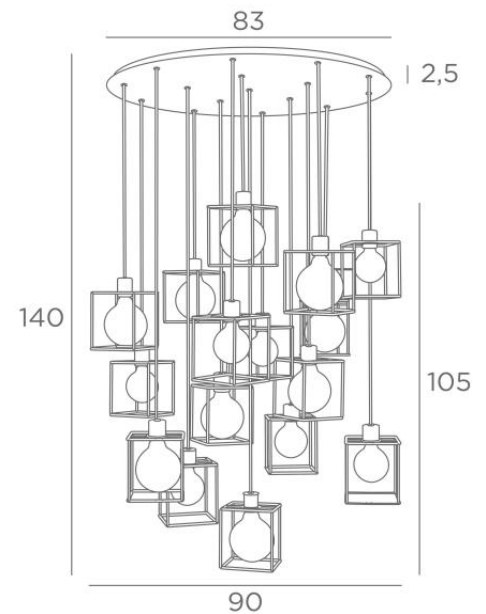

KERMA 16 ø83

KERMA 16 ø83 en noir structuré avec structures en époxy noir

L'assemblage de seize ampoules avec de petites structures noires, a engendré un luminaire plein de mouvements, de déséquilibres et de désordre organisé. C'est toute l'originalité de cette suspension **KERMA** et qui en fait son succès

KERMA 16 ø83 est une suspension qui se place facilement dans un hall ou au-dessus d'une table

DIMENSIONS HORS-TOUT

H140cm Ø90cm

BASE : Plate Ø83cm - Frame Ø80 x 2,5cm

DONNÉES TECHNIQUES

Seize douilles E27 avec bague

Le bas de cette suspension arrive à 135cm du sol pour un plafond à 275cm. Sur demande, nous adaptons les câbles pour une autre hauteur de plafond. **BON DE COMMANDE** à remplir

Ampoule Gold Ø125mm LED dim code 6834 000 (option)

KERMA STRUCTURE : #15 - 15 - 17cm (x16)

Code : 4999 002 (black)

Code : 4999 025 (gold)

LIGHTING COLLECTION