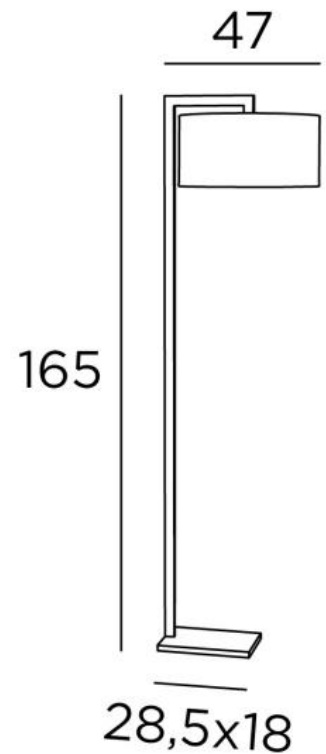

DEP FLOOR

DEP FLOOR en bronze griffé avec abat-jour en Stone Diorite (tissu de catégorie 4)

Lampadaire avec abat-jour cylindrique équipé d'un diffuseur intégral

**DEP FLOOR** est une superbe arche réalisée avec un profilé rectangulaire en laiton par des artisans qui allient à la perfection toutes les techniques traditionnelles et actuelles

#### DIMENSIONS HORS-TOUT

H165cm | →47 x 42cm

**BASE** : 18 x 28,5 x 2cm

#### DONNÉES TECHNIQUES

Une douille E27 avec bague

Un cordon électrique : interrupteur au pied à 25cm du socle ensuite fiche à 150cm (standard)

Un variateur au pied sur le cordon électrique (supplément)

Abat-jour livré avec un diffuseur intégral en Polycrystal

#### ABAT-JOUR : DIMENSIONS & CODE

Ø42 - 42 - 20cm

+ *integral diffuser*

Code: 3132 + code tissu

Nous proposons plus de 180 tissus, matières et couleurs pour les abat-jour

LIGHTING COLLECTION