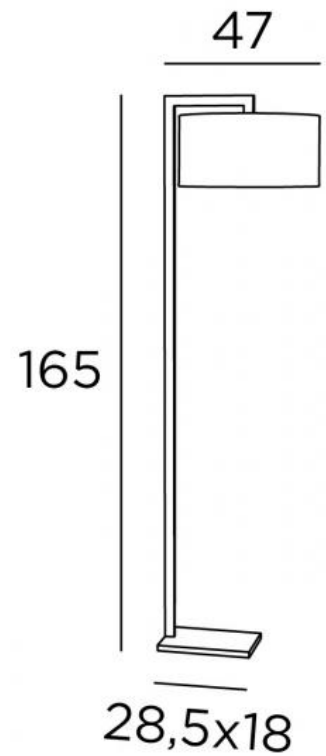

DEP FLOOR

DEP FLOOR en bronze griffé avec abat-jour en Turda châtain (tissu de catégorie 3)

Lampadaire avec abat-jour cylindrique équipé d'un diffuseur intégral

**DEP FLOOR** est une superbe arche réalisée avec un profilé rectangulaire en laiton par des artisans qui allient à la perfection toutes les techniques traditionnelles et actuelles

#### DIMENSIONS HORS-TOUT

H165cm |→47 x 42cm

#### BASE

18 x 28,5 x 2cm

#### ABAT-JOUR : DIMENSIONS & CODE

Ø42 - 42 - 20cm

+ *integral diffuser*

Code: 3132 + code tissu

Nous proposons plus de 150 matériaux/couleurs pour les abat-jour.

FOOT  
SWITCH

LIGHTING COLLECTION