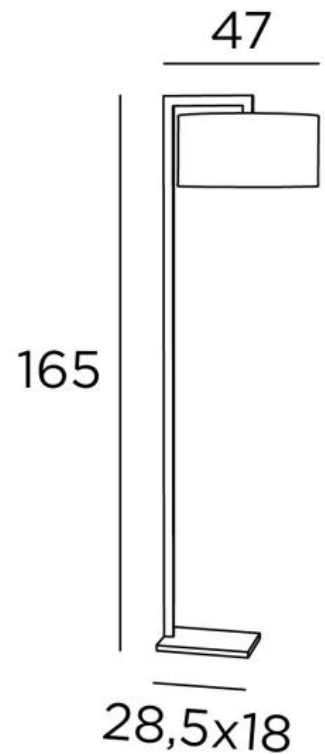

DEP FLOOR

DEP FLOOR en bronze griffé avec abat-jour en Stone Diorite (tissu de catégorie 4)

Lampadaire avec abat-jour cylindrique équipé d'un diffuseur intégral

**DEP FLOOR** est une superbe arche réalisée avec un profilé rectangulaire en laiton par des artisans qui allient à la perfection toutes les techniques traditionnelles et actuelles

#### DIMENSIONS HORS-TOUT

H165cm | →47 x 42cm

**BASE** : 18 x 28,5 x 2cm

#### DONNÉES TECHNIQUES

Une douille E27 avec bague

Un cordon électrique : interrupteur au pied à 25cm du socle ensuite fiche à 150cm (standard)

Un variateur au pied sur le cordon électrique (supplément)

Abat-jour livré avec un diffuseur intégral en Polycrystal

#### ABAT-JOUR : DIMENSIONS & CODE

Ø42 - 42 - 20cm

+ *integral diffuser*

Code: 3132 + code tissu

Nous proposons plus de 180 tissus, matières et couleurs pour les abat-jour

LIGHTING COLLECTION