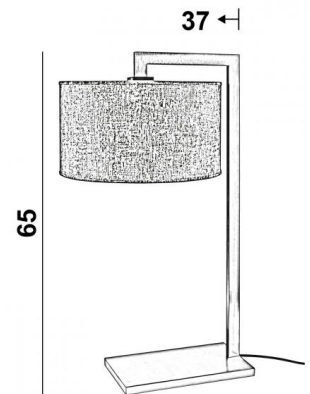

DEP

DEP en bronze griffé avec abat-jour en Sami glaise (tissu de catégorie 2)

Lampe de table avec abat-jour cylindrique et diffuseur. Design épuré très déco.

Cette lampe à poser est associée avec un lampadaire, voir [DEP FLOOR](#)

DIMENSIONS HORS-TOUT

H65cm | →37 x 32cm

BASE

16,5 x 27 x 2cm

DONNÉES TECHNIQUES

Une douille E27 avec bague

Un interrupteur sur le câble électrique

Abat-jour livré avec un diffuseur intégral en Polycrystal

FINITIONS DES MÉTAUX DISPONIBLES ET CODES

29 - Bronze griffé - 2235 029

32 - Chrome satiné - 2235 032

ABAT-JOUR : DIMENSIONS & CODE

Ø32 - 32 - 18cm

+ *integral diffuser*

Code: 2235 + code tissu

Nous vous proposons plus de 150 matières et couleurs.