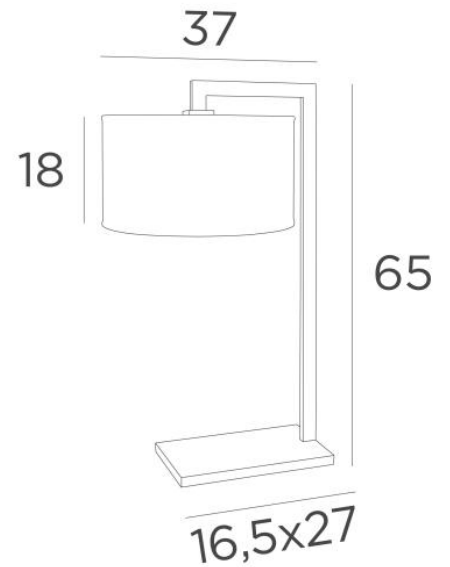

DEP

DEP en bronze griffé avec abat-jour Stone Diorite (tissu de catégorie 4)

Grande lampe de table avec abat-jour cylindrique équipé d'un diffuseur intégral

DEP est une superbe arche réalisée avec un profilé rectangulaire en laiton par des artisans qui allient à la perfection toutes les techniques traditionnelles et actuelles

DIMENSIONS HORS-TOUT

H65cm |→37 x 32cm

BASE : 16,5 x 27 x 2cm

DONNÉES TECHNIQUES

Une douille E27 avec bague

Un cordon électrique : interrupteur à 25cm du socle ensuite fiche à 150cm

Abat-jour livré avec un diffuseur intégral en Polycrystal

FINITIONS DES MÉTAUX DISPONIBLES ET CODES

28 - Bronze léger - 2235 028

29 - Bronze griffé - 2235 029

33 - Nickel satiné - 2235 033

ABAT-JOUR : DIMENSIONS & CODE

Ø32 - 32 - 18cm

+ *integral diffuser*

Code: 2235 + code tissu