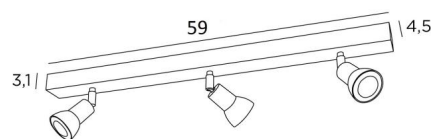

## CALLISTO 3

CALLISTO 3 en laiton satiné. Finition du métal : code 25

**CALLISTO 3** est un plafonnier de trois spots répartis sur une longue base rectangulaire. Ce plafonnier est sobre, facile à installer et incontournable pour ajouter plus de luminosité à votre intérieur. Pour augmenter son efficacité, il existe sur le marché des ampoules GU10 de très grande puissance et dimmables.

### DIMENSIONS HORS-TOUT

L59 x 4,5cm H8,5→13,5cm

### BASE

59 x 4,5 x 3,1cm

### DONNÉES TECHNIQUES

Trois spots montés sur rotules 360°

Dimensions des spots : Ø2,8→5,3cm L7cm

Trois douilles GU10

Pas de convertisseur, ce plafonnier fonctionne directement sur le 230V

Plafonnier dimmable