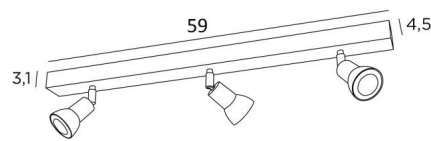

CALLISTO 3

CALLISTO 3 en laiton satiné. Finition du métal : code 25

CALLISTO 3 est un plafonnier de trois spots répartis sur une longue base rectangulaire

Ce plafonnier est sobre, facile à installer et incontournable pour ajouter plus de luminosité à votre intérieur. Pour augmenter son efficacité, il existe sur le marché des ampoules GU10 de très grande puissance et dimmables

L'originalité du spot **CALLISTO** est son design sobre et très actuel, qui enveloppe au plus près et entièrement la douille et l'ampoule GU10. Monté sur une rotule, il est mobile dans toutes les directions. Ce spot est proposé dans une jolie gamme de sept modèles avec de un à six spots répartis sur des bases ronde, carrée ou rectangulaires

DIMENSIONS HORS-TOUT

L59 x 4,5cm H8,5→13,5cm

BASE

59 x 4,5 x 3,1cm

DONNÉES TECHNIQUES

Trois spots montés sur rotules 360°

Dimensions des spots : Ø2,8→5,3cm L7cm

Trois douilles GU10