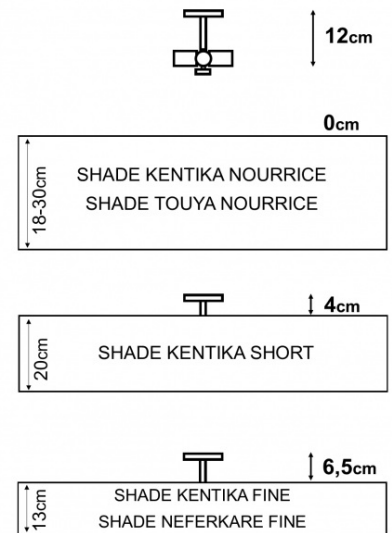

KENTIKA CEILING

KENTIKA CEILING en bronze griffé

Suspension avec 4 douilles E27 pour y placer un abat-jour avec une attache pour NOURRICE.

Les 4 ampoules, placées horizontalement, permettent de choisir un abat-jour avec moins de hauteur, et de faciliter la maintenance des ampoules

DIMENSIONS HORS-TOUT

H12cm Ø14,5cm

BASE

Ø10 x 1,9cm

DONNÉES TECHNIQUES

Dans la catégorie **ABAT-JOUR A SUSPENDRE**, nous vous proposons 27 abat-jour avec une attache pour NOURRICE qui sont les seuls adaptables à cette suspension. Ils sont répartis dans les familles suivantes :