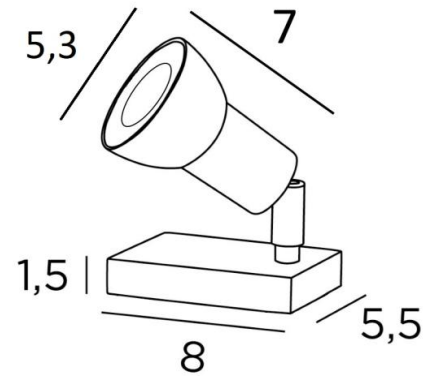

SADIRA PL

SADIRA PL

SADIRA PL est un petit luminaire au design minimaliste. Il est prévu pour intégrer une ampoule LED (GU10) entièrement dans le spot, ce qui apporte de la discrétion sur un meuble ou une console. Cet appareil de la dernière génération de spots à poser est équipé d'un variateur. Il permet ainsi d'éclairer tout objet, sculpture, tableau ou photographie avec la luminosité qui convient. Ce spot deviendra vite incontournable pour créer de belles ambiances dans votre intérieur.

DIMENSIONS HORS-TOUT

H7,5→12cm

BASE

Socle en laiton massif : 8 x 5,5 x 1,5cm

DONNÉES TECHNIQUES

Spot de table, monté sur rotule 360°, avec douille GU10 pour ampoule LED variable.

Le variateur, placé à 25cm du socle, comprend les fonctions suivantes :