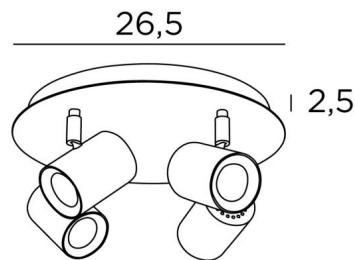

ATLAS 4

ATLAS en chrome satiné. Finition du métal : code 32

ATLAS 4 est un plafonnier de quatre spots répartis sur une base ronde

Ce plafonnier est sobre, facile à installer et incontournable pour ajouter plus de luminosité à votre intérieur. Pour augmenter son efficacité, il existe sur le marché des ampoules GU10 de très grande puissance et dimmables

L'originalité du spot est son design sobre et très actuel, il est cylindrique et entoure complètement la douille avec son ampoule. La base est embellie par une belle plaque débordante, robuste et très décorative

DIMENSIONS HORS-TOUT

Ø26,5cm H11,5→13cm

BASE

Plaque : Ø26,5cm

Boîtier : Ø23,5 x 2,5cm

DONNÉES TECHNIQUES

Quatre spots montés sur rotules 360°

Dimensions des spots : Ø5,5cm L7,2cm