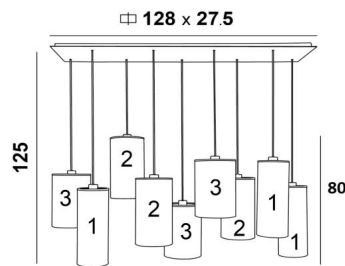

ZIBAL 9

ZIBAL 9 en bronze griffé avec abat-jour en Dreams Bambou (tissu de catégorie 2)

ZIBAL 9 est une grande suspension avec neuf abat-jour cylindriques de tailles différentes. Elle permet une combinaison de couleurs différentes dans les abat-jour, ce qui lui donne toute son originalité. Le choix dans de très nombreuses matières et couleurs vous permettront d'associer cette prestigieuse suspension à votre intérieur.

Cette suspension se place au-dessus d'une table rectangulaire et elle est dimmable par un variateur externe. A la commande, la hauteur de la suspension **ZIBAL 9** s'adaptera aux exigences de votre plafond. Cette suspension est proposée en trois tailles.

DIMENSIONS HORS-TOUT

H125cm L130 x 40cm

BASE : Plate 128 x 27,5cm - Frame 125 x 24,5 x 2cm

DONNÉES TECHNIQUES

Neuf douilles E27 avec bague. Suspension dimmable

Version standard : la suspension est prévue pour un plafond d'une hauteur de 275cm. Le bas arrive à 155cm du sol. La hauteur de l'ensemble des abat-jour est de 80cm

FINITIONS DES MÉTAUX DISPONIBLES ET CODES

02 - Noir structuré - 4290 002

29 - Bronze griffé - 4290 029

ABAT-JOUR : DIMENSIONS & CODE

No.1 : Ø15 - 15 - 40cm (x3) No.2 : Ø18 - 18 - 35cm (x3) No.3 : Ø20 - 20 - 30cm (x3)