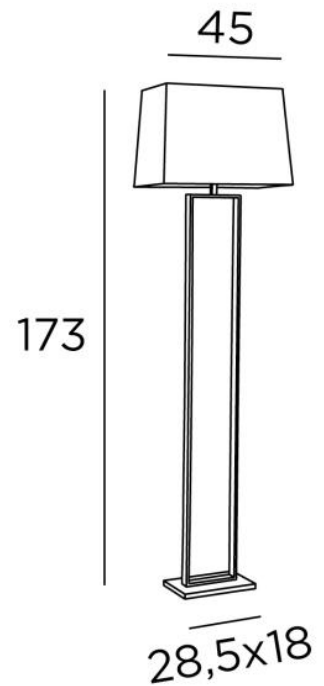

## KHABA FLOOR

KHABA FLOOR en bronze griffé avec abat-jour en Turda Châtain (tissu de catégorie 3)

**KHABA FLOOR** est un lampadaire avec un bel abat-jour rectangulaire

Luminaire contemporain au design sobre et intemporel

### DIMENSIONS HORS-TOUT

H173cm L50 x 27cm

### BASE

28,5 x 18 x 2,5cm

### ABAT-JOUR : DIMENSIONS & CODE

45x22 - 50x27 - 33cm

Code: 3491 + code tissu

Nous proposons plus de 180 tissus, matières et couleurs pour les abat-jour

**LIGHTING COLLECTION**