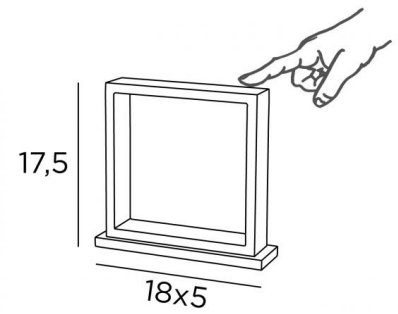

HEHOU

HEHOU en bronze griffé

Lampe à poser sur un meuble ou une table de chevet, avec LED intégré. Elle est surprenante, en la touchant HEHOU s'allume ou s'éteint et entre ces deux fonctions elle a trois niveaux différents de luminosité.

#### DIMENSIONS HORS-TOUT

H17,5cm L18 x 5cm

#### BASE

18 x 5 x 1cm