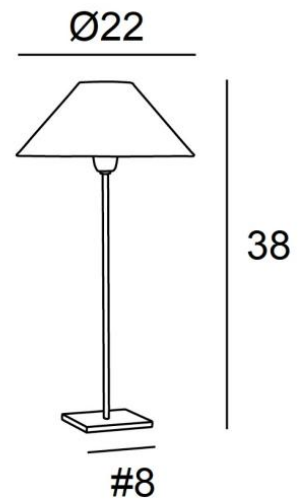

ANOUKIS 1 o

ANOUKIS 1 en bronze griffé avec abat-jour en Coton Flamenco (tissu de catégorie 1)

Lampe à poser avec un abat-jour rond conique

Unique et originale, elle reste toujours actuelle par son design minimaliste et sobre

ANOUKIS 1 o est décliné en deux tailles plus grandes

DIMENSIONS HORS-TOUT

H38cm Ø22cm

BASE

Socle carré en laiton massif : 8 x 1cm

DONNÉES TECHNIQUES

Une douille E14 avec bague

Un cordon électrique : interrupteur à 25cm du socle ensuite fiche à 150cm

FINITIONS DES MÉTAUX DISPONIBLES ET CODES

28 - Bronze léger - 2105 028

29 - Bronze griffé - 2105 029

33 - Nickel satiné - 2105 033

ABAT-JOUR : DIMENSIONS & CODE

Ø7 - 22 - 13cm

Code: 2105 + code tissu

Nous proposons plus de 180 tissus, matières et couleurs pour les abat-jour