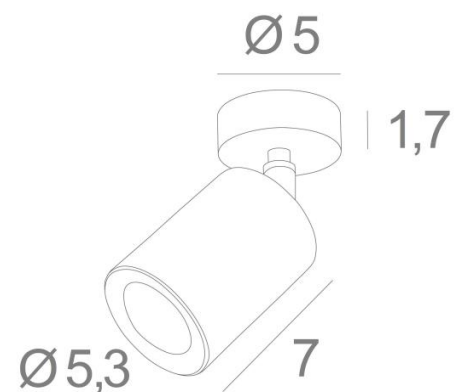

SIRIUS MOBILE

SIRIUS MOBILE en noir structuré. Finition du métal : code 02

SIRIUS MOBILE est un petit spot unique dans sa gamme, au design épuré et avec une touche originale. Il est devenu un incontournable de la **Lighting Collection**

DIMENSIONS HORS-TOUT

Ø5cm H7,5→12,3cm

BASE

Ø5 x 1,7cm

DONNÉES TECHNIQUES

Un spot monté sur rotule 360°. Dimension du spot : Ø5,3cm L7cm

Une douille GU10. Plafonnier dimmable

Pas de convertisseur, ce plafonnier fonctionne directement sur le 230V