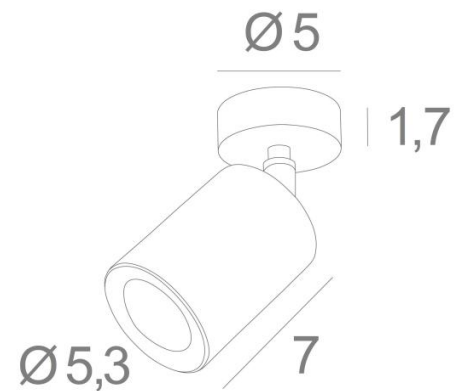

SIRIUS MOBILE

SIRIUS MOBILE en noir structuré. Finition du métal : code 02

SIRIUS MOBILE est un petit spot unique dans sa gamme, au design épuré et avec une touche originale. Il est devenu un incontournable de la **Lighting Collection**

DIMENSIONS HORS-TOUT

Ø5cm H7,5→12,3cm

BASE

Ø5 x 1,7cm

DONNÉES TECHNIQUES

Un spot monté sur rotule 360°. Dimension du spot : Ø5,3cm L7cm

Une douille GU10. Plafonnier dimmable

Pas de convertisseur, ce plafonnier fonctionne directement sur le 230V