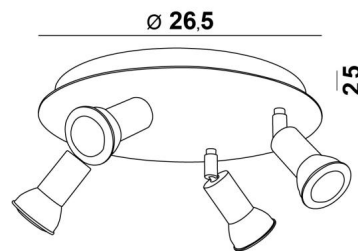

MERCURE ROUND 4

MERCURE ROUND 4 est un plafonnier rond avec quatre spots. Ce plafonnier est discret et facile à installer. Il est incontournable pour ajouter plus de luminosité à votre intérieur

MERCURE est un spot minimaliste qui entoure au plus près la partie inférieure de l'ampoule. Ce spot est proposé dans une jolie gamme de dix modèles avec de un à six spots répartis sur des bases rondes, carrées ou rectangulaires. La base est embellie par une plaque débordante, robuste et très décorative

DIMENSIONS HORS-TOUT

Ø26,5cm H8→13,5cm

BASE

Plaque : Ø26,5cm Boîtier : Ø23,5 x 2,5cm

DONNÉES TECHNIQUES

Quatre spots montés sur rotules 360°

Dimensions des spots : Ø3cm L4,5cm

Quatre douilles GU10

Pas de convertisseur, ce plafonnier fonctionne directement sur le 230V. Plafonnier dimmable

Une patère pour fixer la base au plafond ([plan en PDF](#))

FINITIONS DES MÉTAUX DISPONIBLES ET CODES

01 - Blanc structuré - 5104 001

28 - Bronze léger - 5104 028

29 - Bronze griffé - 5104 029