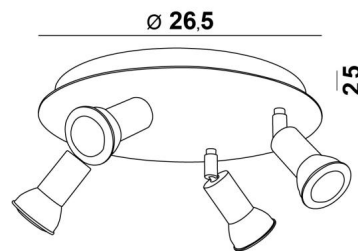

MERCURE ROUND 4

MERCURE ROUND 4 en bronze griffé. Finition du métal : code 29

MERCURE ROUND 4 est un plafonnier rond avec quatre spots. Ce plafonnier est discret et facile à installer. Il est incontournable pour ajouter plus de luminosité à votre intérieur

MERCURE est un spot minimaliste qui entoure au plus près la partie inférieure de l'ampoule. Ce spot est proposé dans une jolie gamme de dix modèles avec de un à six spots répartis sur des bases rondes, carrées ou rectangulaires. La base est embellie par une plaque débordante, robuste et très décorative

DIMENSIONS HORS-TOUT

Ø26,5cm H8→13,5cm

BASE

Plaque : Ø26,5cm Boîtier : Ø23,5 x 2,5cm

DONNÉES TECHNIQUES

Quatre spots montés sur rotules 360°

Dimensions des spots : Ø3cm L4,5cm

Quatre douilles GU10