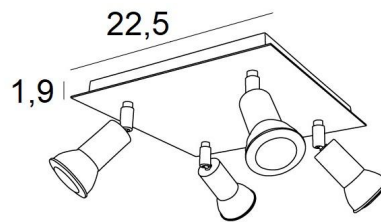

MERCURE SQUARE en nickel satiné. Finition du métal : code 33