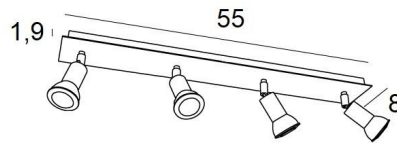

MERCURE 4 en bronze griffé. Finition du métal : code 29