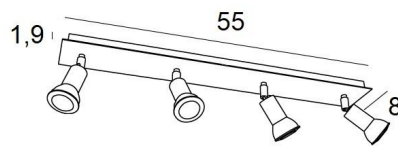

## MERCURE 4

MERCURE 4 en bronze griffé. Finition du métal : code 29

**MERCURE 4** est un plafonnier rectangulaire avec quatre spots. Ce plafonnier est discret et facile à installer. Il est incontournable pour ajouter plus de luminosité à votre intérieur. Le succès de cette gamme est prodigieux et ne se dément toujours pas

**MERCURE** est un spot minimaliste qui entoure au plus près la douille et la partie inférieure de l'ampoule. Ce spot est proposé dans une jolie gamme de dix modèles avec de un à six spots répartis sur des bases rondes, carrées ou rectangulaires. La base est embellie par une belle plaque débordante, robuste et très décorative

### DIMENSIONS HORS-TOUT

L55 x 8cm H7,5→13cm

### DONNÉES TECHNIQUES

Quatre spots montés sur rotules 360°

Dimensions des spots : Ø3cm L4,5cm

Quatre douilles GU10

Pas de convertisseur, ce plafonnier fonctionne directement sur le 230V

Plafonnier dimmable