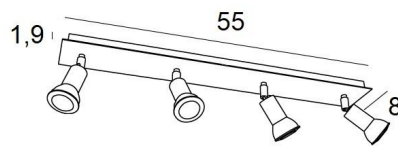

MERCURE 4

MERCURE 4 en bronze griffé. Finition du métal : code 29

MERCURE 4 est un plafonnier rectangulaire avec quatre spots. Ce plafonnier est discret et facile à installer. Il est incontournable pour ajouter plus de luminosité à votre intérieur. Le succès de cette gamme est prodigieux et ne se dément toujours pas

MERCURE est un spot minimaliste qui entoure au plus près la douille et la partie inférieure de l'ampoule. Ce spot est proposé dans une jolie gamme de dix modèles avec de un à six spots répartis sur des bases rondes, carrées ou rectangulaires. La base est embellie par une belle plaque débordante, robuste et très décorative

DIMENSIONS HORS-TOUT

L55 x 8cm H7,5→13cm

BASE

Plaque : 55 x 8cm Boîtier : 53 x 6 x 1,9cm

DONNÉES TECHNIQUES

Quatre spots montés sur rotules 360°

Dimensions des spots : Ø3cm L4,5cm

Quatre douilles GU10