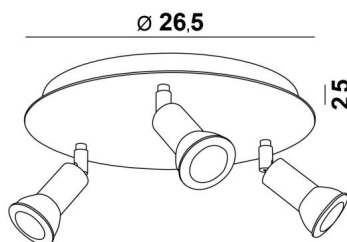

MERCURE ROUND 3 en blanc structuré. Finition du métal : code 01