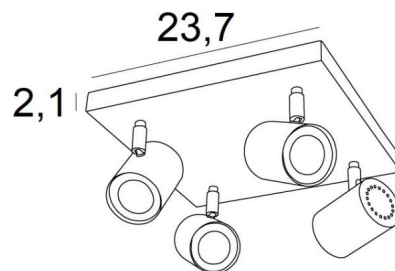

## MAGELLAN SQUARE

MAGELLAN SQUARE en bronze griffé. Finition du métal : code 29

**MAGELLAN SQUARE** est un plafonnier de quatre spots répartis sur une base carrée. Ce plafonnier est sobre, facile à installer et incontournable pour ajouter plus de luminosité à votre intérieur. Pour augmenter son efficacité, il existe sur le marché des ampoules GU10 de très grande puissance et dimmables.

L'originalité du spot **MAGELLAN** est son design sobre et très actuel, il est cylindrique et entoure complètement la douille avec son ampoule. Ce spot est proposé dans une jolie gamme de six modèles avec de un à quatre spots répartis sur des bases ronde, carrées ou rectangulaires.

### DIMENSIONS HORS-TOUT

#23,7cm H9,5→11cm

**BASE** : #23,7 x 2,1cm

### DONNÉES TECHNIQUES

Quatre spots montés sur rotules 360°

Dimension des spots : Ø5,5cm L7,2cm

Quatre douilles GU10

Pas de convertisseur, ce plafonnier est dimmable et fonctionne directement sur le 230V

Une patère pour fixer la base au plafond ([plan en PDF](#))