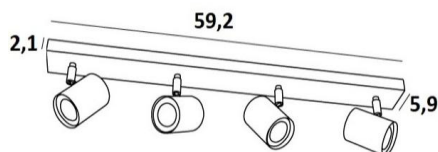

MAGELLAN 4

MAGELLAN 4 en bronze léger. Finition du métal : code 28

MAGELLAN 4 est un plafonnier de quatre spots répartis sur une base rectangulaire

Ce plafonnier est sobre, facile à installer et incontournable pour ajouter plus de luminosité à votre intérieur. Pour augmenter son efficacité, il existe sur le marché des ampoules GU10 de très grande puissance et dimmables

L'originalité du spot **MAGELLAN** est son design sobre et très actuel, il est cylindrique et entoure complètement la douille avec son ampoule. Ce spot est proposé dans une jolie gamme de six modèles avec de un à quatre spots répartis sur des bases ronde, carrées ou rectangulaires

DIMENSIONS HORS-TOUT

L59,2 x 5,9cm H9,5→11cm

BASE : 59,2 x 5,9 x 2,1cm

DONNÉES TECHNIQUES

Quatre spots montés sur rotules 360°

Dimension des spots : Ø5,5cm L7,2cm

Quatre douilles GU10

Pas de convertisseur, ce plafonnier est dimmable et fonctionne directement sur le 230V