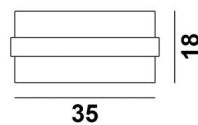

## ABAT-JOUR TOUYA 35

Abat-jour TOUYA 35 en Trento ficelle (tissu de catégorie 3) avec anneau en Sami glaise

Abat-jour rond cylindrique de Ø35cm, livré avec un diffuseur qui ferme entièrement le bas.

Disponible en 5 autres tailles avec un choix de plus de 150 matières et couleurs différentes

### DIMENSIONS HORS-TOUIT

Ø35cm H18cm

### ABAT-JOUR : DIMENSIONS & CODE

Ø35 - 35 - 18cm (1x E27)

+ *integral diffuser*

Code: 4835 + code tissu

Nous vous proposons plus de 150 matières et couleurs.