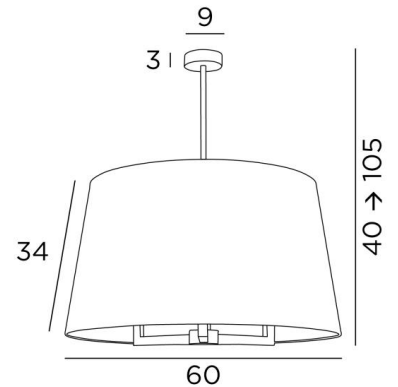

TOURAH 3 LARGE ø60

TOURAH 3 LARGE en bronze griffé avec un abat-jour rond de 60cm de diamètre en Plissé Cousu Main

TOURAH 3 LARGE ø60 est une magnifique suspension avec un abat-jour de forme ronde conique de 60cm de diamètre

La suspension est réglable en hauteur, dimmable et se place au-dessus d'une table, dans un hall, dans un salon ou dans une chambre. Elle se décline en différentes tailles et des abat-jour aux formes multiples

DIMENSIONS HORS-TOUT

H40→105cm Ø60cm

BASE : Ø9 x 3cm

DONNÉES TECHNIQUES

Trois douilles E27

Suspension réglable en hauteur lors du montage

Sur demande, il est possible d'obtenir le tube de suspension plus long

28 - Bronze léger - 4187 028

29 - Bronze griffé - 4187 029

ABAT-JOUR : DIMENSIONS & CODE

Ø50 - 60 - 34cm

Code: 4187 + code tissu

Nous proposons plus de 180 tissus, matières et couleurs pour les abat-jour