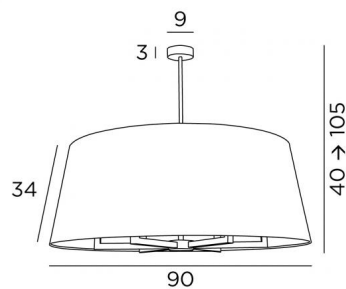

TOURAH 6 LARGE ø 90

TOURAH 6 en bronze léger avec abat-jour Ø90cm en Turda blond (tissu de catégorie 3) intérieur or feuille

Imposant par sa présence et superbe par son design contemporain, la suspension TOURAH est un incontournable de la Lighting Collection.

Lustre à six branches et un grand abat-jour rond conique de Ø90cm. Il se décline dans plusieurs autres versions. Se place dans un hall, au-dessus d'une table ou dans une chambre

DIMENSIONS HORS-TOUT

H40→105cm Ø90cm

BASE

Ø9 x 3cm

DONNÉES TECHNIQUES

Six douilles E27

Suspension réglable en hauteur lors du montage

Sur demande, il est possible d'obtenir le tube de suspension plus long

Suspension dimmable

Sur demande, la suspension peut être fournie avec crochet et pavillon pour remplacer un lustre ancien