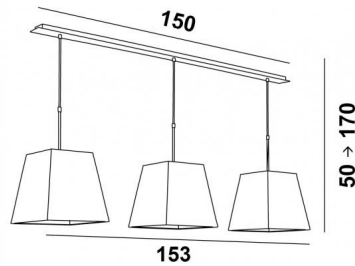

MEREROUKA 3

MEREROUKA en bronze griffé avec abat-jour en Trento ficelle (tissu de catégorie 3)

MEREROUKA 3 # est une magnifique suspension avec trois abat-jour carrés de 28cm

Suspension toute en longueur composée d'une belle et imposante base au plafond constituée d'un grand boîtier et d'une longue et large plaque décorative. Cette base donne beaucoup de latitude pour placer le luminaire sur la connexion électrique et au milieu de votre table

Facile à installer, cette suspension se place au-dessus d'une table rectangulaire ou d'un bureau

Existe également dans une taille plus courte avec deux abat-jour carrés identiques

DIMENSIONS HORS-TOUT

H50cm → 170cm - L153x28cm

BASE : Plate 150x7,5cm - Box 146x6x2,2cm

DONNÉES TECHNIQUES

Trois douilles E27 métalliques avec bague. Suspension dimmable

Distance entre les douilles : 62,5cm

Suspension réglable en hauteur lors du montage

33 - Nickel satiné - 4155 033

ABAT-JOUR : DIMENSIONS & CODE

#20 - 28 - 28cm (x3)

Code: 4333 + code tissu

Nous proposons plus de 150 matériaux/couleurs pour les abat-jour.