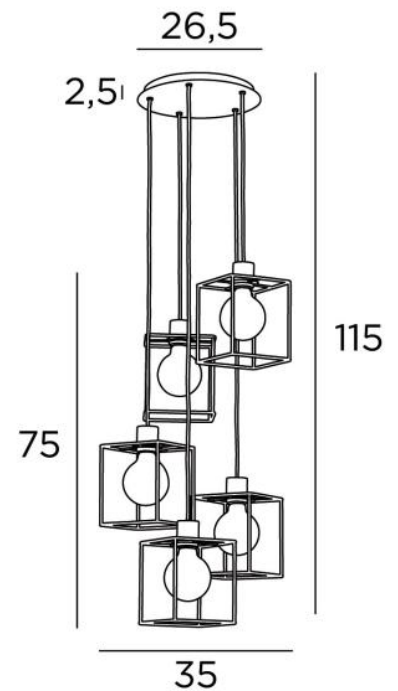

KERMA 5 o26

KERMA 5 o26 en bronze griffé avec structures en époxy noir

L'assemblage de cinq ampoules avec de petites structures noires, a engendré un luminaire plein de mouvements, de déséquilibres et de désordre organisé. C'est toute l'originalité de cette suspension **KERMA** et qui en fait son succès

KERMA 5 o26 est une suspension qui se place facilement dans un hall ou au-dessus d'une table

DIMENSIONS HORS-TOUT

H115cm Ø35cm

BASE : Plate Ø26,5cm - Box Ø23,5 x 2,5cm

DONNÉES TECHNIQUES

Cinq douilles E27 avec bague

Le bas de cette suspension arrive à 160cm du sol pour un plafond à 275cm. Sur demande, nous adaptons les câbles pour une autre hauteur de plafond. **BON DE COMMANDE** à remplir

Ampoule Gold Ø125mm LED dim code 6834 000 (option)

KERMA STRUCTURE : #15 - 15 - 17cm (x5)

Code : 4999 002 (black)

Code : 4999 025 (gold)

LIGHTING COLLECTION