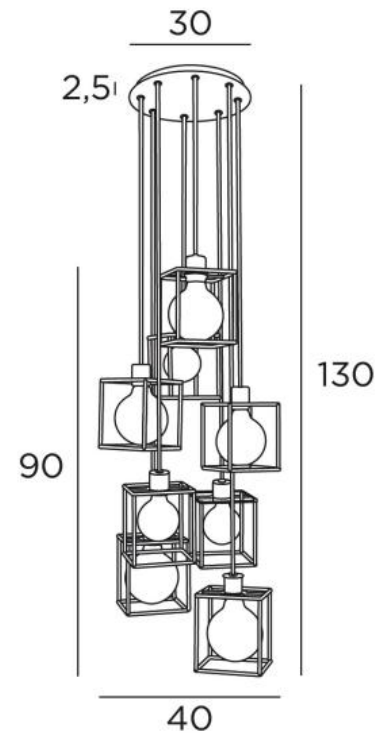

KERMA 8 ø30

KERMA 8 ø30 en bronze griffé avec structures en époxy noir

L'assemblage de huit ampoules avec de petites structures noires, a engendré un luminaire plein de mouvements, de déséquilibres et de désordre organisé. C'est toute l'originalité de cette suspension **KERMA** et qui en fait son succès

KERMA 8 ø30 est une suspension qui se place facilement dans un hall ou au-dessus d'une table

DIMENSIONS HORS-TOUT

H130cm Ø40cm

BASE : Plate Ø30cm - Box Ø27 x 2,5cm

DONNÉES TECHNIQUES

Huit douilles E27 avec bague

Le bas de cette suspension arrive à 145cm du sol pour un plafond à 275cm. Sur demande, nous adaptons les câbles pour une autre hauteur de plafond. **BON DE COMMANDE** à remplir

Ampoule Gold Ø125mm LED dim code 6834 000 (option)

KERMA STRUCTURE : #15 - 15 - 17cm (x8)

Code : 4999 002 (black)

Code : 4999 025 (gold)

LIGHTING COLLECTION