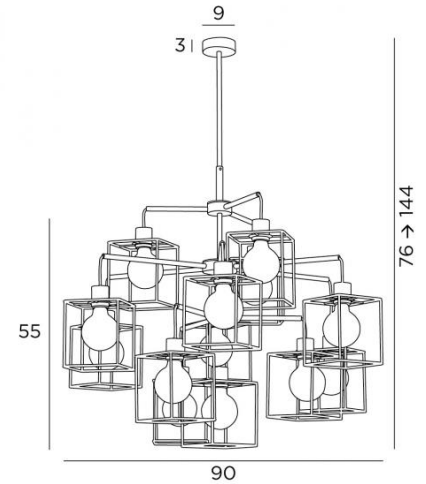

KERMA LUSTRE

KERMA LUSTRE en bronze griffé avec structures en époxy noir

L'assemblage de treize ampoules de diamètres différents avec de petites structures noires, a engendré un luminaire plein de mouvements, de déséquilibres et de désordre organisé. C'est toute l'originalité de ce grand lustre **KERMA** et qui en fait son succès

KERMA LUSTRE se place facilement dans un hall ou au-dessus d'une table

DIMENSIONS HORS-TOUT

H76→144cm Ø90cm

BASE

Ø9 x 3cm

DONNÉES TECHNIQUES

Treize douilles E27 avec bague

Ce lustre est réglable en hauteur et sur demande, nous pouvons prévoir des tubes plus longs pour une autre hauteur de plafond.

Ampoule Gold Ø95mm LED dim code 6833 000 (option)

Ampoule Gold Ø125mm LED dim code 6834 000 (option)

Sur demande, ce lustre peut être livré avec crochet et pavillon pour remplacer un ancien lustre

Lustre dimmable