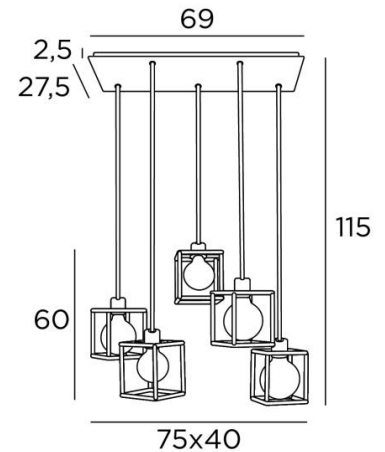

KERMA 5

KERMA 5 # en bronze griffé avec structures en époxy noir

L'assemblage de cinq ampoules avec de petites structures noires, a engendré un luminaire plein de mouvements, de déséquilibres et de désordre organisé. C'est toute l'originalité de cette suspension **KERMA** et qui en fait son succès

KERMA 5 # se place facilement au-dessus d'une table rectangulaire ou d'un plan de travail

DIMENSIONS HORS-TOUT

H115cm - L75 x 40cm

BASE : Plate 69 x 27,5cm - Frame 66 x 24,5 x 2,5cm

DONNÉES TECHNIQUES

Cinq douilles E27 avec bague. Suspension dimmable

Ampoule Gold Ø125mm LED dimmable code 6834 000 (option)

Le bas de cette suspension arrive à 160cm du sol pour un plafond à 275cm. Sur demande, nous adaptons les câbles pour une autre hauteur de plafond. **BON DE COMMANDE** à remplir

KERMA STRUCTURE : #15 - 15 - 17cm (x5)

Code : 4999 002 (black)

Code : 4999 025 (gold)