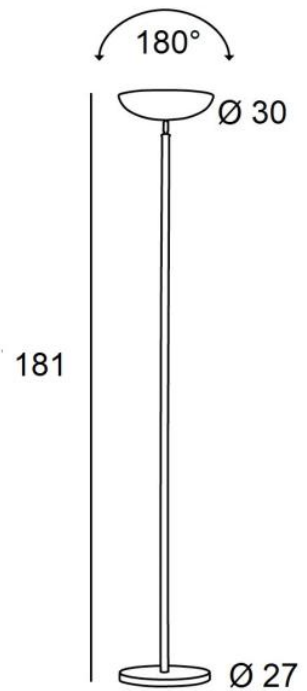

VIRGINIE

VIRGINIE en bronze griffé. Finition du métal : code 29

VIRGINIE est un lampadaire avec éclairage indirect et coupole articulée. Ce lampadaire de haute qualité, réalisé entièrement en laiton, est enrichi par cinq finitions toutes remarquables. Il est équipé d'un variateur au pied et d'une puissante ampoule LED (R7s), fournie avec le luminaire.

DIMENSIONS HORS-TOUT

H181cm

BASE : Ø27 x 2,5cm

DONNÉES TECHNIQUES

Douilles R7s

Lampadaire livré avec une ampoule LED (R7s) dimmable :

consommation 15W luminosité 2000lm température de couleur 2700°K

Lampadaire dimmable

La coupole est orientable sur 180°

Dimensions de la coupole : Ø30cm H7,5cm

Un cordon électrique : variateur au pied à 25cm du socle ensuite fiche à 150cm

FINITIONS DES MÉTAUX DISPONIBLES ET CODES

 01 - Blanc structuré - 3794 001