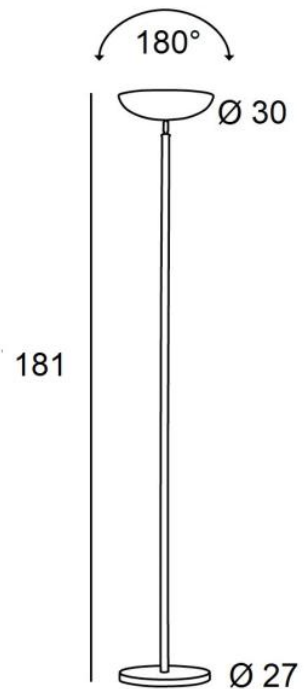

VIRGINIE

VIRGINIE en bronze griffé. Finition du métal : code 29

VIRGINIE est un lampadaire avec éclairage indirect et coupole articulée. Ce lampadaire de haute qualité, réalisé entièrement en laiton, est enrichi par cinq finitions toutes remarquables. Il est équipé d'un variateur au pied et d'une puissante ampoule LED (R7s), fournie avec le luminaire.

DIMENSIONS HORS-TOUT

H181cm

BASE : Ø27 x 2,5cm

DONNÉES TECHNIQUES

Douilles R7s

Lampadaire livré avec une ampoule LED (R7s) dimmable :

consommation 15W luminosité 2000lm température de couleur 2700°K

Lampadaire dimmable

La coupole est orientable sur 180°

Dimensions de la coupole : Ø30cm H7,5cm

Un cordon électrique : variateur au pied à 25cm du socle ensuite fiche à 150cm

FINITIONS DES MÉTAUX DISPONIBLES ET CODES

 01 - Blanc structuré - 3794 001