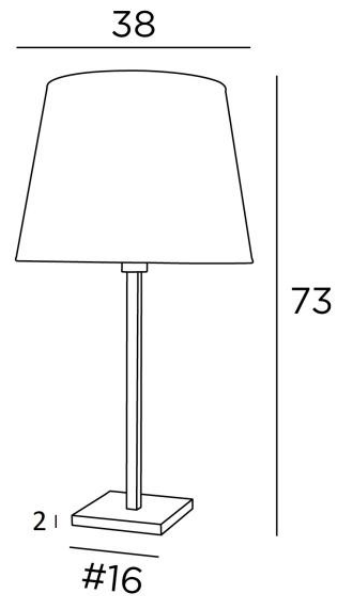

MENNA 3 o

MENNA 3 en bronze griffé avec abat-jour conique en Lin Moscou (tissu de catégorie 2)

MENNA 3 o est une superbe lampe à poser avec un abat-jour rond conique. Cette lampe de table, très tendance avec son design épuré, sobre et intemporel. Elle peut se poser en tout lieu, d'autant plus qu'elle est est une déclinée en trois tailles et avec des abat-jour aux formes différentes. Allumer cette lampe, c'est beaucoup plus que de la lumière, c'est surtout apporter de la couleur et de l'éclat dans votre intérieur. Choisissez avec soin dans notre vaste gamme le tissu ou la matière qui habillera l'abat-jour. **MENNA 3 o** est déclinée en deux autres tailles plus petites.

DIMENSIONS HORS-TOUT

H73cm Ø38cm

BASE : #16 x 2cm

DONNÉES TECHNIQUES

Une douille E27 avec bague

Un cordon électrique : interrupteur à 25cm du socle ensuite fiche à 150cm

FINITIONS DES MÉTAUX DISPONIBLES ET CODES

28 - Bronze léger - 2257 028

29 - Bronze griffé - 2257 029

33 - Nickel satiné - 2257 033

ABAT-JOUR : DIMENSIONS & CODE

Ø28 - 38 - 28cm

Code: 2260 + code tissu

Nous proposons plus de 180 tissus, matières et couleurs pour les abat-jour