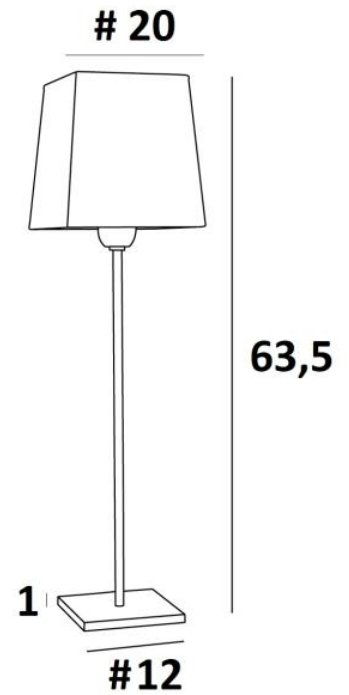

## ANOUKIS 3 #

ANOUKIS 3 en bronze griffé avec abat-jour en Palmier Losanges (matière de catégorie 5)

Lampe à poser avec un abat-jour carré

Unique et originale, elle reste toujours actuelle par son design minimaliste et sobre

### DIMENSIONS HORS-TOUT

H63,5cm #20cm

### BASE

Socle carré en laiton massif : 12 x 1cm

### ABAT-JOUR : DIMENSIONS & CODE

#14 - 20 - 20cm

Code: 1308 + code tissu

Nous proposons plus de 180 tissus, matières et couleurs pour les abat-jour