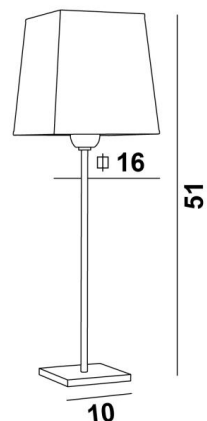

ANOUKIS 2

ANOUKIS 2 en bronze griffé avec abat-jour en Parma Régliste (tissu de catégorie 4)

Lampe à poser avec un abat-jour carré

Unique et originale, elle reste toujours actuelle par son design minimaliste et sobre

DIMENSIONS HORS-TOUT

H51cm #16cm

BASE

Socle carré en laiton massif : 10 x 1cm

DONNÉES TECHNIQUES

Une douille E27 avec bague

Un cordon électrique : interrupteur à 25cm du socle ensuite fiche à 150cm

FINITIONS DES MÉTAUX DISPONIBLES ET CODES

28 - Bronze léger - 2106 028

29 - Bronze griffé - 2106 029

33 - Nickel satiné - 2106 033

ABAT-JOUR : DIMENSIONS & CODE

#13 - 16 - 17cm

Code: 1306 + code tissu

Nous proposons plus de 180 tissus, matières et couleurs pour les abat-jour