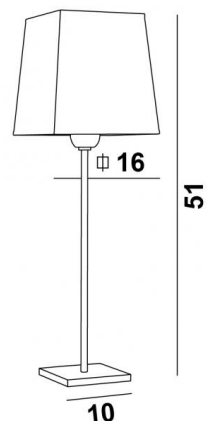

ANOUKIS 2

ANOUKIS 2 en bronze griffé avec abat-jour en Sami bronze (tissu de catégorie 2)

Lampe à poser avec un abat-jour carré

Unique et originale, elle reste toujours actuelle par son design minimaliste et sobre

DIMENSIONS HORS-TOUT

H51cm #16cm

BASE

Socle carré en laiton massif : 10 x 1 cm

DONNÉES TECHNIQUES

Une douille E27 avec bague

Un interrupteur sur le cordon électrique

FINITIONS DES MÉTAUX DISPONIBLES ET CODES

29 - Bronze griffé - 2106 029

32 - Chrome satiné - 2106 032

ABAT-JOUR : DIMENSIONS & CODE

#13 - 16 - 17cm

Code: 1306 + code tissu

Nous proposons plus de 150 matériaux/couleurs pour les abat-jour.

LIGHTING COLLECTION