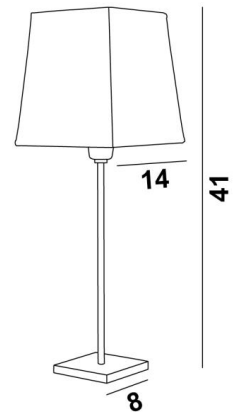

## ANOUKIS 1 #

ANOUKIS 1 en bronze griffé avec abat-jour en Raphia Banane (matière de catégorie 3)

Lampe à poser avec un abat-jour carré

Unique et originale, elle reste toujours actuelle par son design minimaliste et sobre

### DIMENSIONS HORS-TOUT

H41cm #14cm

### BASE

Socle carré en laiton massif : 8 x 1cm

### DONNÉES TECHNIQUES

Une douille E14 avec bague

Un cordon électrique : interrupteur à 25cm du socle ensuite fiche à 150cm