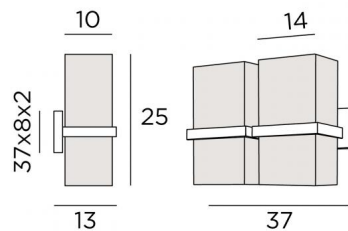

TETI 2

TETI 2 en bronze griffé avec abat-jour en Jacinthe Miel Noir (tissu de catégorie 5)

TETI 2 est une applique murale avec deux abat-jour rectangulaires

Elle est résultat d'un design innovant et surprenant. Une belle réussite, avec de belles proportions et une réalisation parfaite, cette étonnante applique murale interpelle par sa simplicité et surtout par son audace. Avec le grand choix de tissus et de matières que nous vous proposons pour confectionner les abat-jour, vous n'aurez aucune peine à choisir ceux qui embelliront votre applique et apporteront chaleur et couleur à votre intérieur.

DIMENSIONS HORS-TOUIT

H25cm L37cm |→13cm

BASE

37 x 8 x 2cm

DONNÉES TECHNIQUES

Deux douilles E27

Applique dimmable

Une patère pour fixer le boîtier au mur ([plan en PDF](#))

FINITIONS DES MÉTAUX DISPONIBLES ET CODES

29 - Bronze griffé - 1473 029

ABAT-JOUR : DIMENSIONS & CODE

14x10 - 14x10 - 25cm (x2)

Code: 1472 + code tissu

Nous proposons plus de 150 matériaux/couleurs pour les abat-jour.