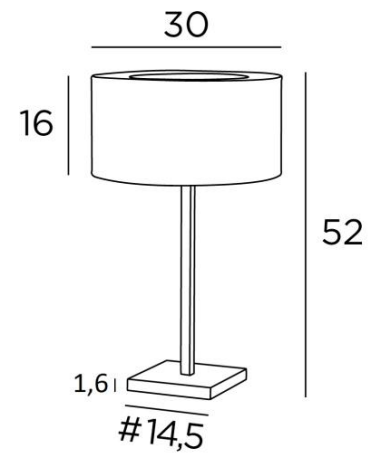

## MENNA 2 cyl

MENNA 2 en bronze léger avec abat-jour cylindrique Raphia Banane (matière de catégorie 3)

**MENNA 2 cyl** est une superbe lampe à poser avec un abat-jour rond cylindrique. Cette lampe de table, très tendance avec son design épuré, sobre et intemporel. Elle peut se poser en tout lieu, d'autant plus qu'elle est est une déclinée en trois tailles et avec des abat-jour aux formes différentes. Allumer cette lampe, c'est beaucoup plus que de la lumière, c'est surtout apporter de la couleur et de l'éclat dans votre intérieur. Choisissez avec soin dans notre vaste gamme le tissu ou la matière qui habillera l'abat-jour. **MENNA 2 cyl** est déclinée en deux autres tailles

### DIMENSIONS HORS-TOUT

H52cm Ø30cm

**BASE :** #14,5 x 1,6cm

### DONNÉES TECHNIQUES

Une douille E27 avec bague. Un cordon électrique : interrupteur à 25cm ensuite fiche à 150cm  
Abat-jour couvert dans le haut par un anneau de même tissu

### ABAT-JOUR : DIMENSIONS & CODE

Ø30 - 30 - 16cm + ring Ø18cm

Code: 2256 + code tissu

Nous proposons plus de 180 tissus, matières et couleurs pour les abat-jour