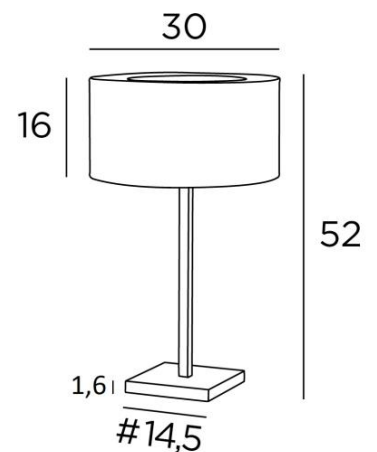

## MENNA 2 cyl

MENNA 2 en bronze léger avec abat-jour cylindrique Raphia Banane (matière de catégorie 3)

**MENNA 2 cyl** est une superbe lampe à poser avec un abat-jour rond cylindrique. Cette lampe de table, très tendance avec son design épuré, sobre et intemporel. Elle peut se poser en tout lieu, d'autant plus qu'elle est est une déclinée en trois tailles et avec des abat-jour aux formes différentes. Allumer cette lampe, c'est beaucoup plus que de la lumière, c'est surtout apporter de la couleur et de l'éclat dans votre intérieur. Choisissez avec soin dans notre vaste gamme le tissu ou la matière qui habillera l'abat-jour. **MENNA 2 cyl** est déclinée en deux autres tailles

### DIMENSIONS HORS-TOUT

H52cm Ø30cm

**BASE :** #14,5 x 1,6cm

### DONNÉES TECHNIQUES

Une douille E27 avec bague. Un cordon électrique : interrupteur à 25cm ensuite fiche à 150cm  
Abat-jour couvert dans le haut par un anneau de même tissu

### ABAT-JOUR : DIMENSIONS & CODE

Ø30 - 30 - 16cm + ring Ø18cm

Code: 2256 + code tissu

Nous proposons plus de 180 tissus, matières et couleurs pour les abat-jour