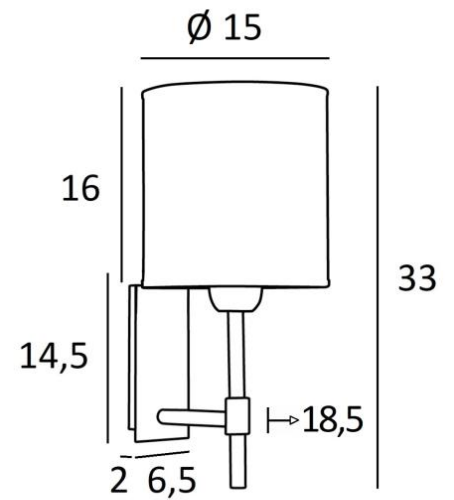

## NECTANEBO 1 cyl

NECTANEBO 1 en bronze griffé avec abat-jour en Arrow Casamance (tissu de catégorie 4)

**NECTANEBO 1 cyl** est une applique murale avec un abat-jour rond cylindrique

D'allure classique, elle a été revue pour lui apporter une touche actuelle et contemporaine. Son design sobre et épuré n'est pas étranger à cette métamorphose lui apportant prestance et harmonie. Pour l'abat-jour, qui créera une ambiance chaude et une belle luminosité, nous vous proposons de choisir entre de très nombreuses matières et couleurs. Cela vous permettra de mieux l'intégrer dans votre décoration. Cette superbe applique tout en laiton vous est proposée entre plusieurs finitions remarquables. Il existe un modèle plus grand, voir [NECTANEBO 2 o](#)

### DIMENSIONS HORS-TOUT

H33cm L15cm |→18,5cm

### BASE

Plaque : 6,5 x 14,5cm Boîtier : 4,5 x 12,5 x 2cm

### ABAT-JOUR : DIMENSIONS & CODE

Ø15 - 15 - 16cm

Code: 1204 + code tissu

Nous proposons plus de 180 tissus, matières et couleurs pour les abat-jour

**LIGHTING COLLECTION**