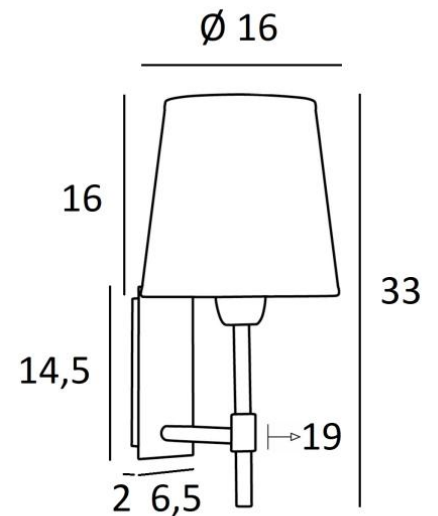

## NECTANEBO 1 o

NECTANEBO 1 en bronze griffé avec abat-jour en Stone Granit (tissu de catégorie 4)

**NECTANEBO 1 o** est une applique murale avec un abat-jour rond conique

D'allure classique, elle a été revue pour lui apporter une touche actuelle et contemporaine. Son design sobre et épuré n'est pas étranger à cette métamorphose lui apportant prestance et harmonie. Pour l'abat-jour, qui créera une ambiance chaude et une belle luminosité, nous vous proposons de choisir entre de très nombreuses matières et couleurs. Cela vous permettra de mieux l'intégrer dans votre décoration

### DIMENSIONS HORS-TOUT

H33cm L16cm |→19cm

### BASE

Plaque : 6,5 x 14,5cm Boîtier : 4,5 x 12,5 x 2cm

### ABAT-JOUR : DIMENSIONS & CODE

Ø12 - 16 - 16cm

Code: 1102 + code tissu

Nous proposons plus de 180 tissus, matières et couleurs pour les abat-jour

**LIGHTING COLLECTION**