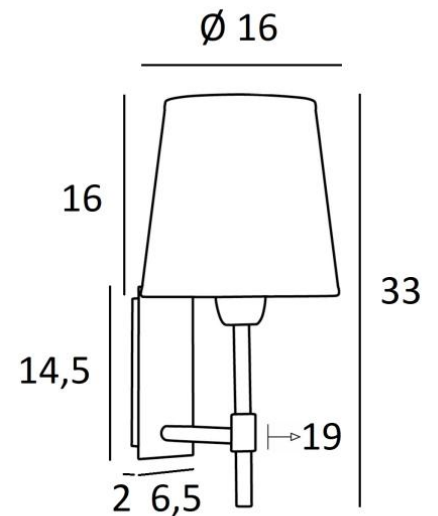

NECTANEBO 1 o

NECTANEBO 1 en bronze griffé avec abat-jour en Stone Granit (tissu de catégorie 4)

NECTANEBO 1 o est une applique murale avec un abat-jour rond conique

D'allure classique, elle a été revue pour lui apporter une touche actuelle et contemporaine. Son design sobre et épuré n'est pas étranger à cette métamorphose lui apportant prestance et harmonie. Pour l'abat-jour, qui créera une ambiance chaude et une belle luminosité, nous vous proposons de choisir entre de très nombreuses matières et couleurs. Cela vous permettra de mieux l'intégrer dans votre décoration

Cette superbe applique tout en laiton vous est proposée entre plusieurs finitions remarquables

Il existe un modèle plus grand, voir [NECTANEBO 2 o](#)

DIMENSIONS HORS-TOUT

H33cm L16cm |→19cm

BASE

Plaque : 6,5 x 14,5cm Boîtier : 4,5 x 12,5 x 2cm

33 - Nickel satiné - 1135 033

ABAT-JOUR : DIMENSIONS & CODE

Ø12 - 16 - 16cm

Code: 1102 + code tissu

Nous proposons plus de 180 tissus, matières et couleurs pour les abat-jour

LIGHTING COLLECTION