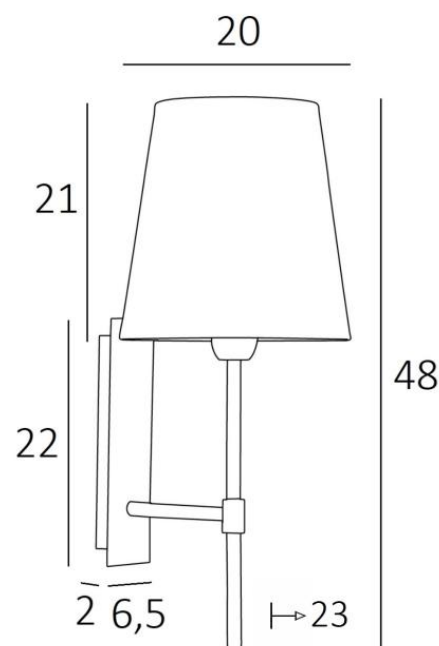

NECTANEBO 2 o

NECTANEBO 2 en bronze griffé avec abat-jour en Chinette Ivoire (tissu de catégorie 0)

NECTANEBO 2 o est une applique murale avec un abat-jour rond conique

D'allure classique, elle a été revisitée pour lui apporter une touche actuelle et contemporaine. Son design sobre et épuré n'est pas étranger à cette métamorphose lui apportant prestance et harmonie. Pour l'abat-jour, qui créera une ambiance chaude et une belle luminosité, nous vous proposons de choisir entre de très nombreuses matières et couleurs. Cela vous permettra de mieux l'intégrer dans votre décoration. Cette superbe applique tout en laiton vous est proposée entre plusieurs finitions remarquables. Il existe un modèle plus petit, voir [NECTANEBO 1 o](#)

DIMENSIONS HORS-TOUT

H48cm L20cm |→23cm

BASE

Plaque : 6,5 x 22cm Boîtier : 4,5 x 19 x 2cm

DONNÉES TECHNIQUES

Une douille E27 avec bague. Applique dimmable

Une patère pour fixer le boîtier au mur ([plan en PDF](#))

FINITIONS DES MÉTAUX DISPONIBLES ET CODES

28 - Bronze léger - 1136 028

29 - Bronze griffé - 1136 029

33 - Nickel satiné - 1136 033

ABAT-JOUR : DIMENSIONS & CODE

Ø14 - 20 - 21cm

Code: 1136 + code tissu

Nous proposons plus de 180 tissus, matières et couleurs pour les abat-jour