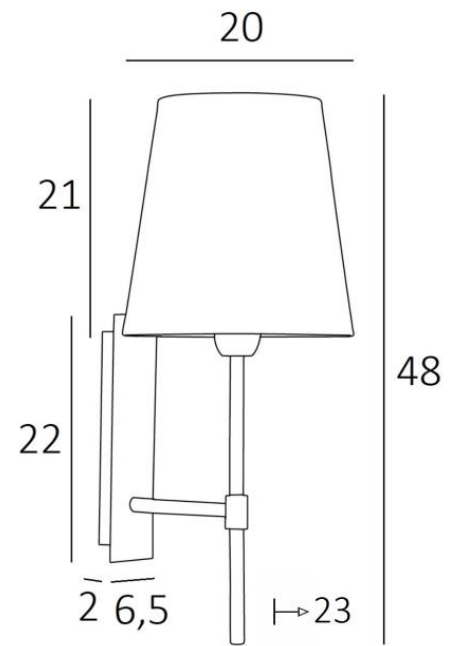

NECTANEBO 2 o

NECTANEBO 2 en bronze griffé avec abat-jour en Chinette Ivoire (tissu de catégorie 0)

NECTANEBO 2 o est une applique murale avec un abat-jour rond conique

D'allure classique, elle a été revisitée pour lui apporter une touche actuelle et contemporaine. Son design sobre et épuré n'est pas étranger à cette métamorphose lui apportant prestance et harmonie. Pour l'abat-jour, qui créera une ambiance chaude et une belle luminosité, nous vous proposons de choisir entre de très nombreuses matières et couleurs. Cela vous permettra de mieux l'intégrer dans votre décoration. Cette superbe applique tout en laiton vous est proposée entre plusieurs finitions remarquables. Il existe un modèle plus petit, voir [NECTANEBO 1 o](#)

DIMENSIONS HORS-TOUT

H48cm L20cm |→23cm

BASE

Plaque : 6,5 x 22cm Boîtier : 4,5 x 19 x 2cm

DONNÉES TECHNIQUES

Une douille E27 avec bague. Applique dimmable

Une patère pour fixer le boîtier au mur ([plan en PDF](#))

FINITIONS DES MÉTAUX DISPONIBLES ET CODES

28 - Bronze léger - 1136 028

29 - Bronze griffé - 1136 029

33 - Nickel satiné - 1136 033

ABAT-JOUR : DIMENSIONS & CODE

Ø14 - 20 - 21cm

Code: 1136 + code tissu

Nous proposons plus de 180 tissus, matières et couleurs pour les abat-jour