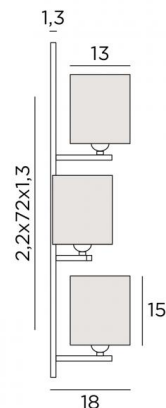

BOUTO

BOUTO en bronze griffé avec abat-jour en Maille fumée (tissu de catégorie 1)

Applique murale avec trois abat-jour carrés. Il est prévu un modèle pour se placer vers la gauche et un autre vers la droite

DIMENSIONS HORS-TOUT

H72cm L26cm |→18cm

BASE

2,2 x 72 x 1,3cm

DONNÉES TECHNIQUES

Trois douilles E27 avec bague

Applique dimmable

Une patère pour fixer le boîtier au mur
(plan en PDF)

FINITIONS DES MÉTAUX DISPONIBLES ET CODES

29 - Bronze griffé - 1315 029

32 - Chrome satiné - 1315 032

ABAT-JOUR : DIMENSIONS & CODE

#13 - 13 - 15cm (x3)

Code: 1300 + code tissu

Nous proposons plus de 150 matériaux/couleurs pour les abat-jour.