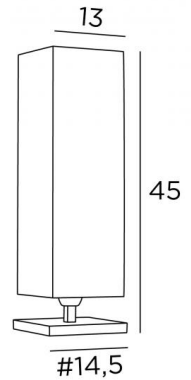

SOBEK

SOBEK en chrome satiné avec abat-jour en Seta anthracite (tissu de catégorie 3)

SOBEK est une jolie lampe à poser toute en hauteur

Intemporelle et avec son abat-jour carré, elle est sobre et contemporaine

Élégante, **SOBEK** est superbe et avec un judicieux choix de tissu pour confectionner son abat-jour carré elle apportera une ambiance chaleureuse et tamisée

DIMENSIONS HORS-TOUT

H45cm #14,5cm

BASE

#14,5 x 1,6cm

DONNÉES TECHNIQUES

Une douille E27 avec bague

Un interrupteur sur le cordon électrique

FINITIONS DES MÉTAUX DISPONIBLES ET CODES

29 - Bronze griffé - 2376 029

ABAT-JOUR : DIMENSIONS & CODE

#13 - 13 - 40cm

Code: 2376 + code tissu