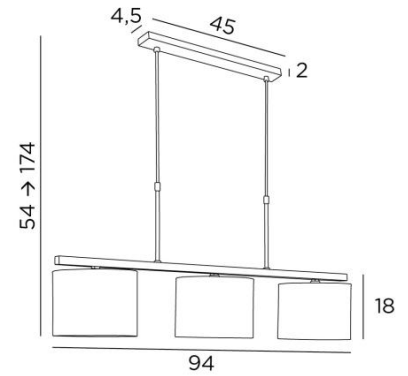

TEFNOUT 3

TEFNOUT 3 en nickel satiné avec abat-jour en Maille Fumée (tissu de catégorie 1)

TEFNOUT 3 est une suspension munis de trois abat-jour ronds

Une belle succession d'abat-jour cylindriques à placer en évidence au dessus de votre table. Ce luminaire apportera élégance et raffinement à votre intérieur. Avec un design parfait et ses justes proportions, ce luminaire est enrichi par un choix de finitions plus que remarquables

N'hésitez pas à installer un variateur pour profiter de votre luminaire à toute heure

Ce modèle existe avec cinq abat-jour dans une autre taille, voir **TEFNOUT 5**

DIMENSIONS HORS-TOUT

H54→174cm L94 x 20cm

BASE : 45 x 4,5 x 2cm

DONNÉES TECHNIQUES

Trois douilles E14 métalliques avec bague. Suspension dimmable

Distance entre les douilles : 37cm

Distance entre les tubes : 37cm

Suspension réglable en hauteur lors du montage

ABAT-JOUR : DIMENSIONS & CODE

Ø20 - 20 - 15cm (x3)

Code: 4283 + code tissu

Nous proposons plus de 180 tissus, matières et couleurs pour les abat-jour