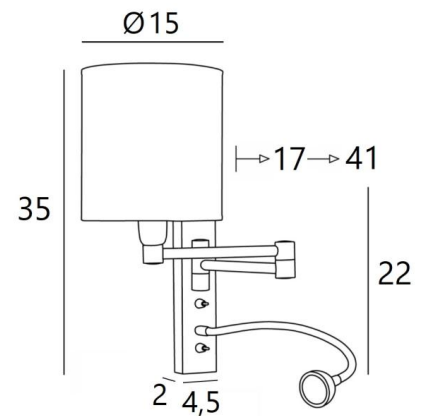

## AHMES cyl

AHMES en bronze griffé avec abat-jour en Esmaria Avoine (tissu de catégorie 3)

**AHMES cyl** est une applique avec abat-jour rond cylindrique et liseuse à placer près d'un lit. Le double bras articulé est pourvu d'une douille E14 avec bague et d'un abat-jour rond cylindrique. La liseuse est composée d'un flexible avec un spot LED qui diffuse une lumière chaude et concentrée. Cette applique est munie de deux interrupteurs qui commandent séparément l'abat-jour et la liseuse, ce qui permet de choisir entre un éclairage tamisé ou de lecture. Pour son abat-jour, qui créera une ambiance chaleureuse et une belle luminosité, nous vous proposons de choisir entre de très nombreuses matières et couleurs. Cela vous permettra de mieux intégrer cette élégante et robuste applique dans votre décoration. Ce luminaire de haute qualité, fabriqué traditionnellement en laiton massif, est enrichi par de superbes finitions.

### DIMENSIONS HORS-TOUT

H35cm L15cm |→17→41cm

**BASE** : 4,5 x 22 x 2cm

### DONNÉES TECHNIQUES

**Douille E14** avec bague sur un double bras articulé, commandée par un interrupteur à levier

**Spot-LED** sur un flexible de 30cm commandé par un interrupteur à levier. Dimensions : Ø4cm H2,4cm

### ABAT-JOUR : DIMENSIONS & CODE

Ø15 - 15 - 16cm

Code: 1203 + code tissu

Nous proposons plus de 180 tissus, matières et couleurs pour les abat-jour