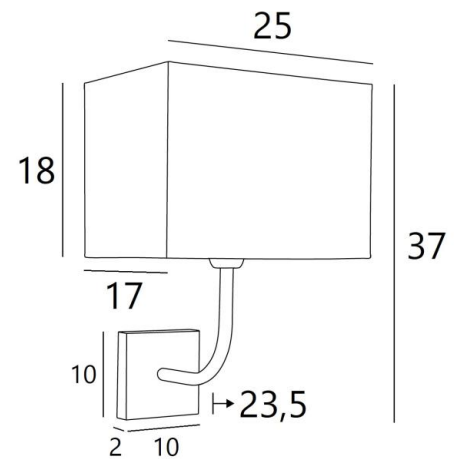

## ABA 2 rect

ABA 2 en bronze griffé avec abat-jour en Arrow Akagera (tissu de catégorie 4)

**ABA 2 rect** est une applique murale avec un abat-jour rectangulaire

Dessinée en toute simplicité, elle est cependant bien équilibrée et son élégance permet de lui trouver une place dans beaucoup de décorations

### DIMENSIONS HORS-TOUT

H37cm L25cm |→23,5cm

### BASE

#10 x 2cm

### ABAT-JOUR : DIMENSIONS & CODE

25x17 - 25x17 - 18cm

Code: 1412 + code tissu

Nous proposons plus de 180 tissus, matières et couleurs pour les abat-jour